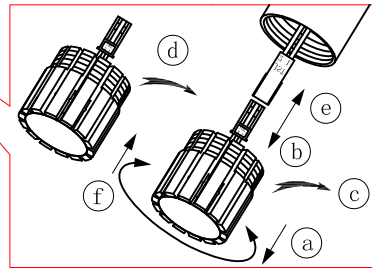

BLA93812-1

A5印制

 <b>东莞东进照明有限公司</b>		名称		丽安罗 LED四头管灯
校对			货号	93812
绘图	杨小波		通用	31488
审核		版次	V:1.1	货号
批准		日期	20140423	
Approved by EGLO				